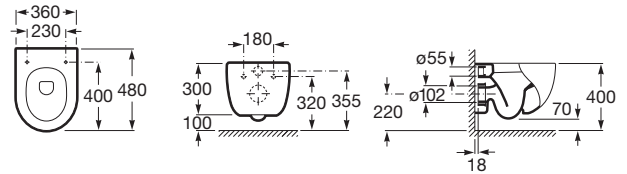

MERIDIAN

WC suspendat compact, din porțelan, cu evacuare orizontală

DIMENSIUNI

Lungime	360 mm
Lățime	480 mm
Înălțime	400 mm

CULORI ȘI FINISAJE

00 White

PRE (FĂRĂ TVA) (FĂRĂ TVA)

1.184,00 LEI

SCHIȚE TEHNICE

CARACTERISTICI

Formă: Rotundă

Set de fixare: Nu este inclus

Sistem de evacuare: Spălare cu jet de apă

Tip ieșire: Orizontală

Tip instalare: Suspendat

Closet compact

Duplo WC FLUXOR - rama incastrata pentru WC cu mecanism dubla actionare

890092100

Rezervor incastrat pentru WC suspendat cu mecanism dubla descarcare

890090120

Duplo WC - rezervor incastrat, pentru WC suspendat, cu mecanism dublă descărcare

890090020

Rama incastrata pentru vas wc suspendat inteligent

890078020

Rama incastrata pentru vas wc suspendat

890073020

BASIC WC ONE COMPACT - Rezervor compact incastrat(8cm), mecanism cu dublă acționare(4/2 - 4.5/3 - 6/3 L), cot ø 90/110, pentru WC suspendat